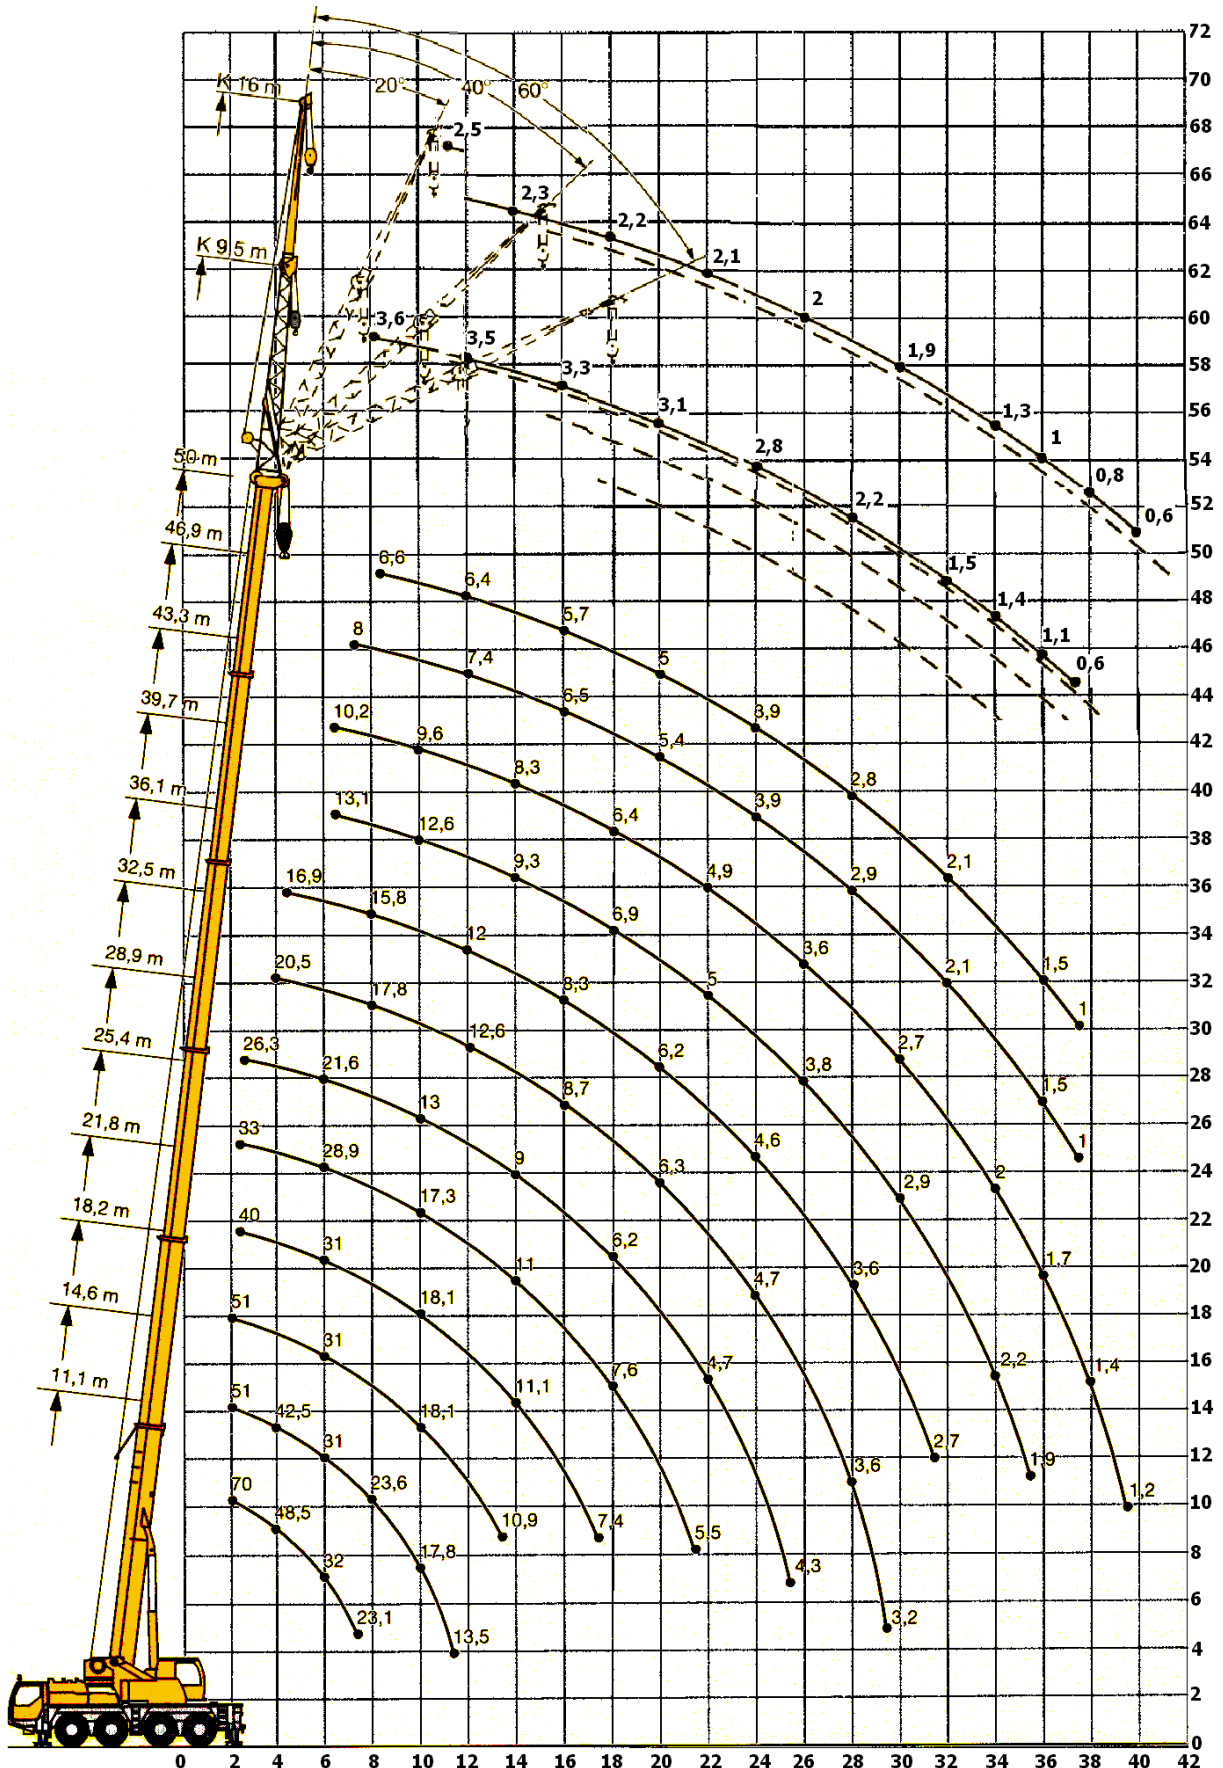

Liebherr LTM 1070-4.1

Nostoteho **70 t**
Nostosäde **48 m**
Nostokorkeus **66 m**

METSOLA - GROUP

Säde m	Puomin pituus												Säde m	
	11,0m	14,6m	18,2m	21,8m	25,4m	28,9m	32,5m	36,1m	39,7m	43,3m	46,9m	50,0m		
2,5	70,0													2,5
3,0	61,0	51,0	51,0	51,0										3,0
3,5	54,0	46,5	46,5	46,5	40,0	33,0								3,5
4,0	48,5	42,5	42,5	42,5	39,0	32,5	26,3							4,0
4,5	44,0	39,0	39,0	39,0	38,0	31,5	25,7	20,7						4,5
5,0	39,5	35,5	35,5	35,5	35,5	31,0	25,2	20,4	16,9					5,0
6,0	32,0	30,5	31,0	31,0	31,0	28,9	24,3	19,8	16,6					6,0
7,0	27,1	26,3	26,8	26,9	26,8	27,1	23,3	19,1	16,2	13,1	10,2			7,0
8,0	23,1	22,7	23,1	23,2	23,6	23,1	21,6	17,8	15,8	12,9	10,1	8,0		8,0
9,0			20,4	20,3	20,7	19,9	18,6	16,6	15,0	12,6	9,8	7,8	6,6	9,0
10,0			17,8	18,1	18,1	17,3	16,3	15,6	14,1	12,1	9,6	7,7	6,6	10,0
12,0			13,5	13,9	14,0	13,7	13,0	12,6	12,0	11,0	9,0	7,4	6,4	12,0
14,0				10,9	11,1	11,0	10,9	10,3	9,9	9,3	8,3	6,9	6,1	14,0
16,0					9,0	8,9	9,0	8,7	8,3	8,0	7,6	6,5	5,7	16,0
18,0					7,4	7,6	7,4	7,4	7,2	6,9	6,4	6,0	5,4	18,0
20,0						6,4	6,2	6,3	6,2	5,9	5,7	5,4	5,0	20,0
22,0						5,5	5,3	5,4	5,1	5,0	4,9	4,6	4,5	22,0
24,0							4,7	4,7	4,6	4,4	4,2	3,9	3,9	24,0
26,0							4,3	4,1	4,1	3,8	3,6	3,3	3,3	26,0
28,0								3,6	3,6	3,3	3,1	2,9	2,8	28,0
30,0								3,2	3,1	2,9	2,7	2,4	2,4	30,0
32,0									2,7	2,5	2,4	2,1	2,1	32,0
34,0										2,2	2,0	1,8	1,8	34,0
36,0										1,9	1,7	1,5	1,5	36,0
38,0											1,4	1,2	1,2	38,0
40,0											1,2	1,0	1,0	40,0

Liebherr LTM 1070-4.1

Paino 48 t