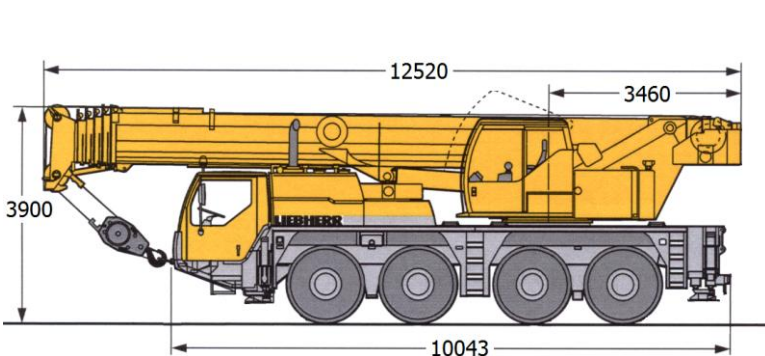

*Koneen takaa

Säde m	Puomin pituus + 16 m ristikko																							
	32,5m				36,1m				39,7m				43,3m				46,9m				50,0m			
	0°	20°	40°	60°	0°	20°	40°	60°	0°	20°	40°	60°	0°	20°	40°	60°	0°	20°	40°	60°	0°	20°		
5	5,7																							
6	5,5				4,5																			
7	5,3				4,4				4,1															
8	5,2				4,4				4,1				3,3											
9	5,0				4,3				4,0				3,2				2,9						2,5	
10	4,9				4,3				3,9				3,1				2,8						2,5	
12	4,5	3,3			4,1	3,1			3,8				3,0				2,7						2,4	
14	4,2	3,1			3,9	3,0			3,7	2,9			2,9	2,6			2,6						2,3	
16	4,0	2,9	2,4		3,8	2,8	2,3		3,6	2,8			2,8	2,6			2,6	2,4					2,2	2,1
18	3,7	2,8	2,3	2,1	3,6	2,7	2,3		3,5	2,7	2,2		2,7	2,5	2,2		2,5	2,3					2,2	2,0
20	3,5	2,7	2,2	2,1	3,4	2,6	2,2	2,1	3,3	2,6	2,2	2,1	2,7	2,4	2,1	2,0	2,5	2,3	2,1				2,1	2,0
22	3,3	2,6	2,2	2,1	3,3	2,5	2,2	2,1	3,2	2,5	2,1	2,1	2,6	2,4	2,1	2,0	2,4	2,3	2,1	2,0			2,1	2,0
24	3,1	2,5	2,1	2,1	3,1	2,4	2,1	2,1	3,1	2,4	2,1	2,0	2,6	2,3	2,1	2,0	2,4	2,3	2,0	2,0			2,1	2,0
26	3,0	2,4	2,1	2,1	3,0	2,3	2,1	2,1	3,0	2,3	2,1	2,0	2,6	2,3	2,0	2,0	2,3	2,2	2,0	2,0			2,0	2,0
28	2,8	2,3	2,1	2,1	2,9	2,3	2,0	2,1	2,6	2,3	2,0	2,0	2,4	2,2	2,0	2,0	2,3	2,2	2,0	2,0			2,0	2,0
30	2,7	2,2	2,0	2,1	2,6	2,2	2,0	2,1	2,3	2,2	2,0	2,0	2,3	2,1	2,0	2,0	2,1	2,1	2,0	2,0			1,9	1,9
32	2,5	2,2	2,0	2,1	2,3	2,2	2,0	2,1	2,1	2,2	2,0	2,0	2,1	2,1	2,0	2,0	1,7	2,1	2,0	2,0			1,6	1,9
34	2,2	2,1	2,0	2,1	1,9	2,1	2,0	2,1	2,0	2,0	2,0	2,0	1,8	2,0	1,9	2,0	1,4	1,8	1,9	2,0			1,3	1,7
36	1,9	2,1	2,0	2,1	1,6	1,9	2,0	2,1	1,7	1,9	1,9	2,0	1,5	1,8	1,9	2,0	1,1	1,5	1,8	1,9			1,0	1,4
38	1,6	1,8	1,9	1,8	1,4	1,6	1,8	1,8	1,5	1,7	1,8	1,9	1,2	1,5	1,7	1,8	0,9	1,2	1,5	1,6			0,8	1,1
40	1,3	1,5	1,6	1,4	1,1	1,3	1,5	1,4	1,2	1,5	1,6	1,6	1,0	1,3	1,4	1,5	0,7	1,0	1,2	1,3			0,6	0,9
42	1,1	1,3	1,3		0,9	1,1	1,2	1,1	1,0	1,2	1,3	1,3	0,8	1,0	1,2	1,2		0,7	0,9	1,0				0,7
44	0,9	1,0			0,7	0,8	0,9		0,8	1,1	1,1	1,0	0,6	0,8	1,0	1,0			0,7	0,7				
46	0,8					0,6	0,6		0,7	0,8	0,9	0,7		0,6	0,7	0,7								
48										0,6	0,6													

Liebherr LTM 1070-4.1

Paino 48 t