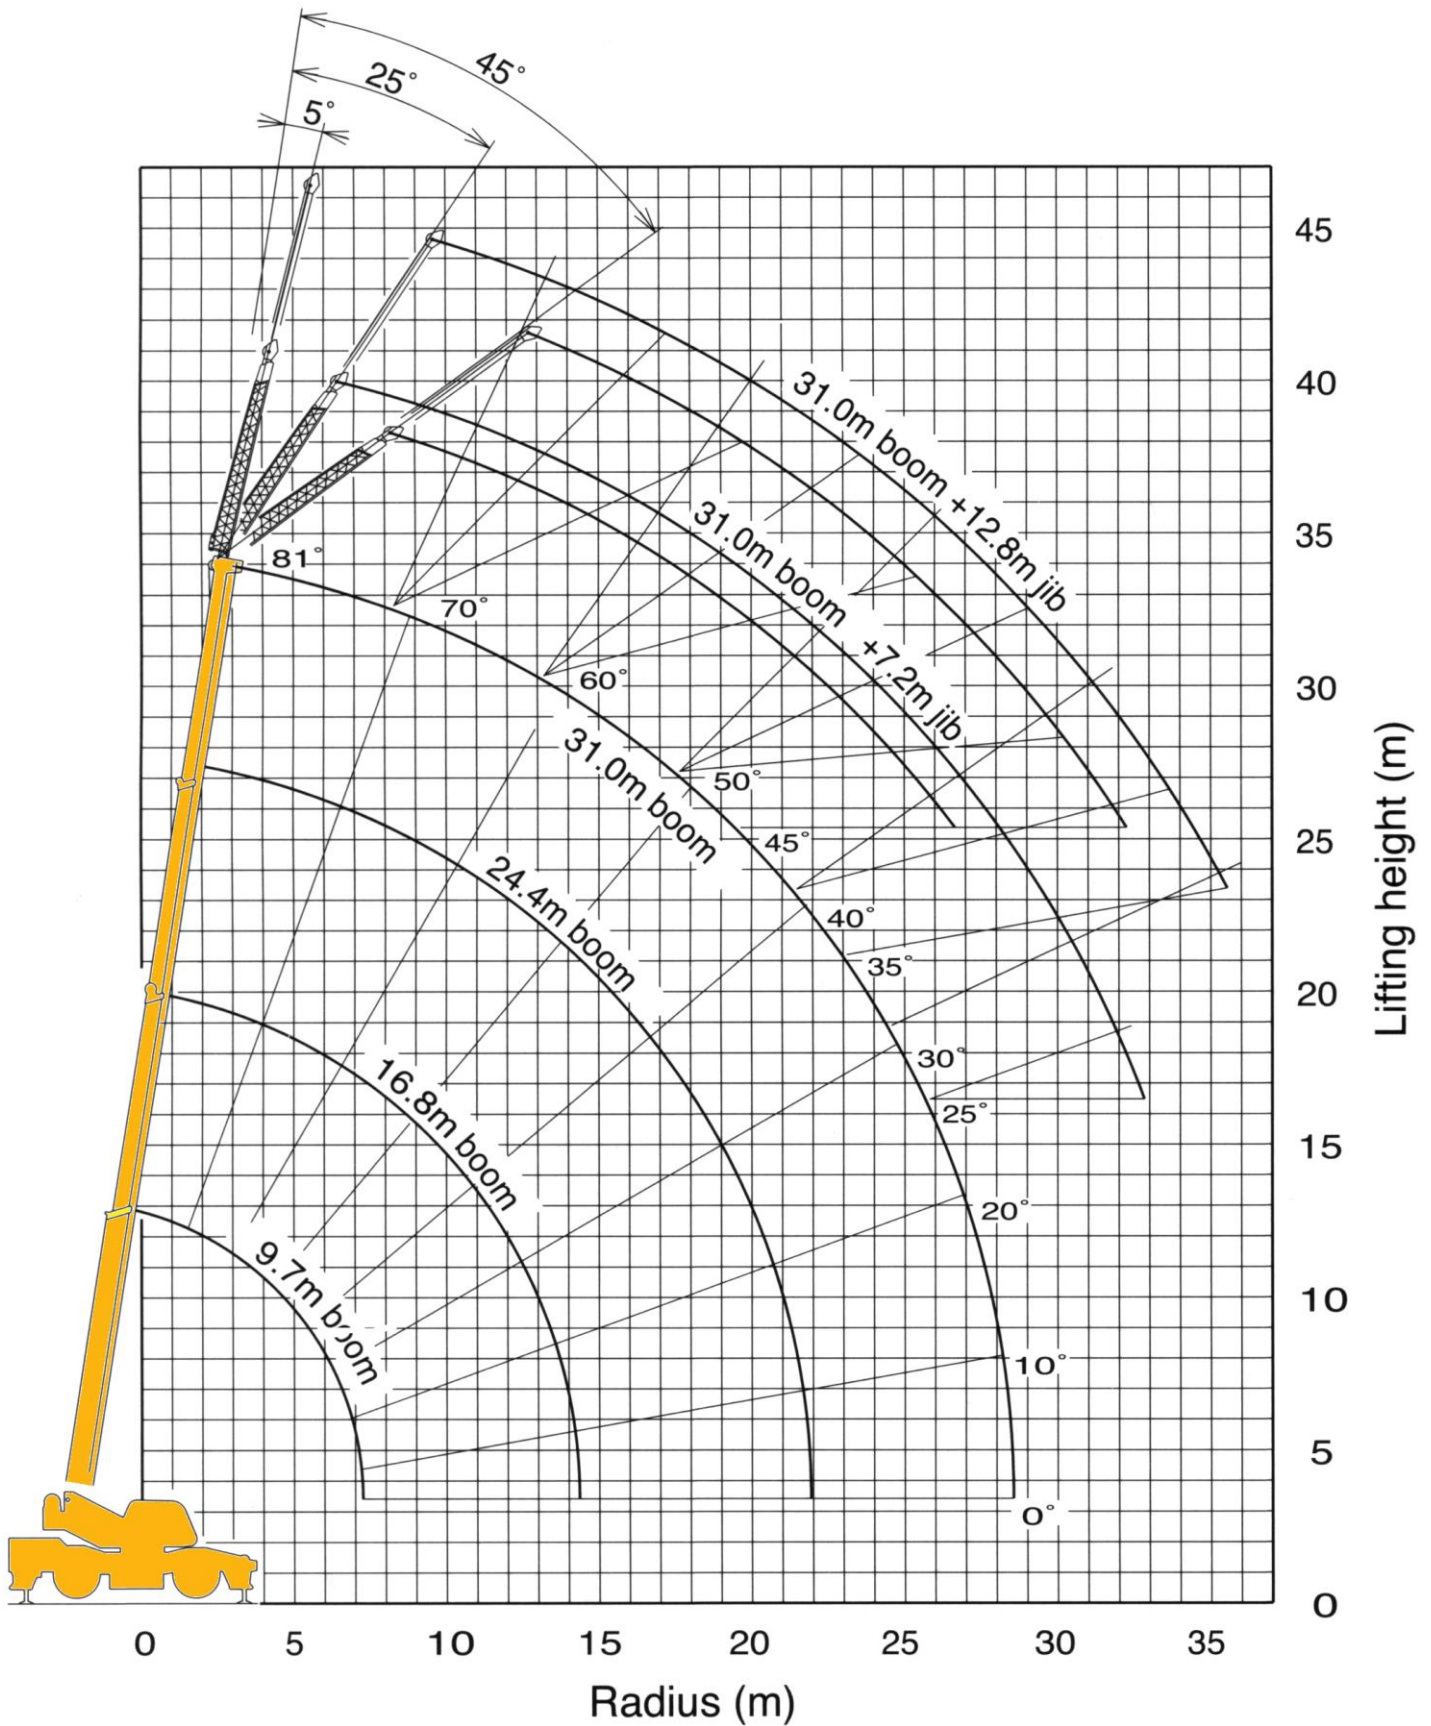

# Tadano GR-300EX

**Nostoteho**      **30 t**  
**Nostosäde**     **37 m**  
**Nostokorkeus**   **45 m**

  
**METSOLA - GROUP**

### Tukijalat täysin ulkona 360° (hydraulipuomi)

	9.7m	16.8m	24.0m	31.0m
3,0	<b>30,000</b>	<b>19,200</b>	<b>12,500</b>	
3.5	<b>27,200</b>	<b>19,200</b>	<b>12,500</b>	
4.0	<b>23,400</b>	<b>19,200</b>	<b>12,500</b>	<b>8,400</b>
4.5	<b>21,300</b>	<b>18,300</b>	<b>12,500</b>	<b>8,400</b>
5.0	<b>19,600</b>	<b>17,000</b>	<b>12,500</b>	<b>8,400</b>
5.5	<b>18,100</b>	<b>15,800</b>	<b>12,500</b>	<b>8,400</b>
6.0	<b>16,600</b>	<b>14,700</b>	<b>12,500</b>	<b>8,400</b>
6.5	<b>15,200</b>	<b>13,600</b>	<b>11,700</b>	<b>8,400</b>
7.0	<b>14,100</b>	<b>12,900</b>	<b>11,000</b>	<b>8,100</b>
8.0		<b>10,900</b>	<b>9,750</b>	<b>7,500</b>
9.0		<b>9,000</b>	<b>8,750</b>	<b>6,800</b>
10.0		<b>7,050</b>	<b>7,900</b>	<b>6,200</b>
11.0		<b>5,800</b>	<b>6,600</b>	<b>5,800</b>
12.0		<b>4,050</b>	<b>5,600</b>	<b>5,400</b>
13.0		<b>3,400</b>	<b>4,750</b>	<b>5,000</b>
14.0			<b>4,150</b>	<b>4,400</b>
15.0			<b>3,600</b>	<b>3,850</b>
16.0			<b>3,200</b>	<b>3,450</b>
17.0			<b>2,750</b>	<b>3,050</b>
18.0			<b>2,450</b>	<b>2,650</b>
19.0			<b>2,050</b>	<b>2,400</b>
20.0			<b>1,800</b>	<b>2,100</b>
22.0				<b>1,700</b>
24.0				<b>1,300</b>
26.0				<b>1,000</b>
28,0				<b>0,500</b>